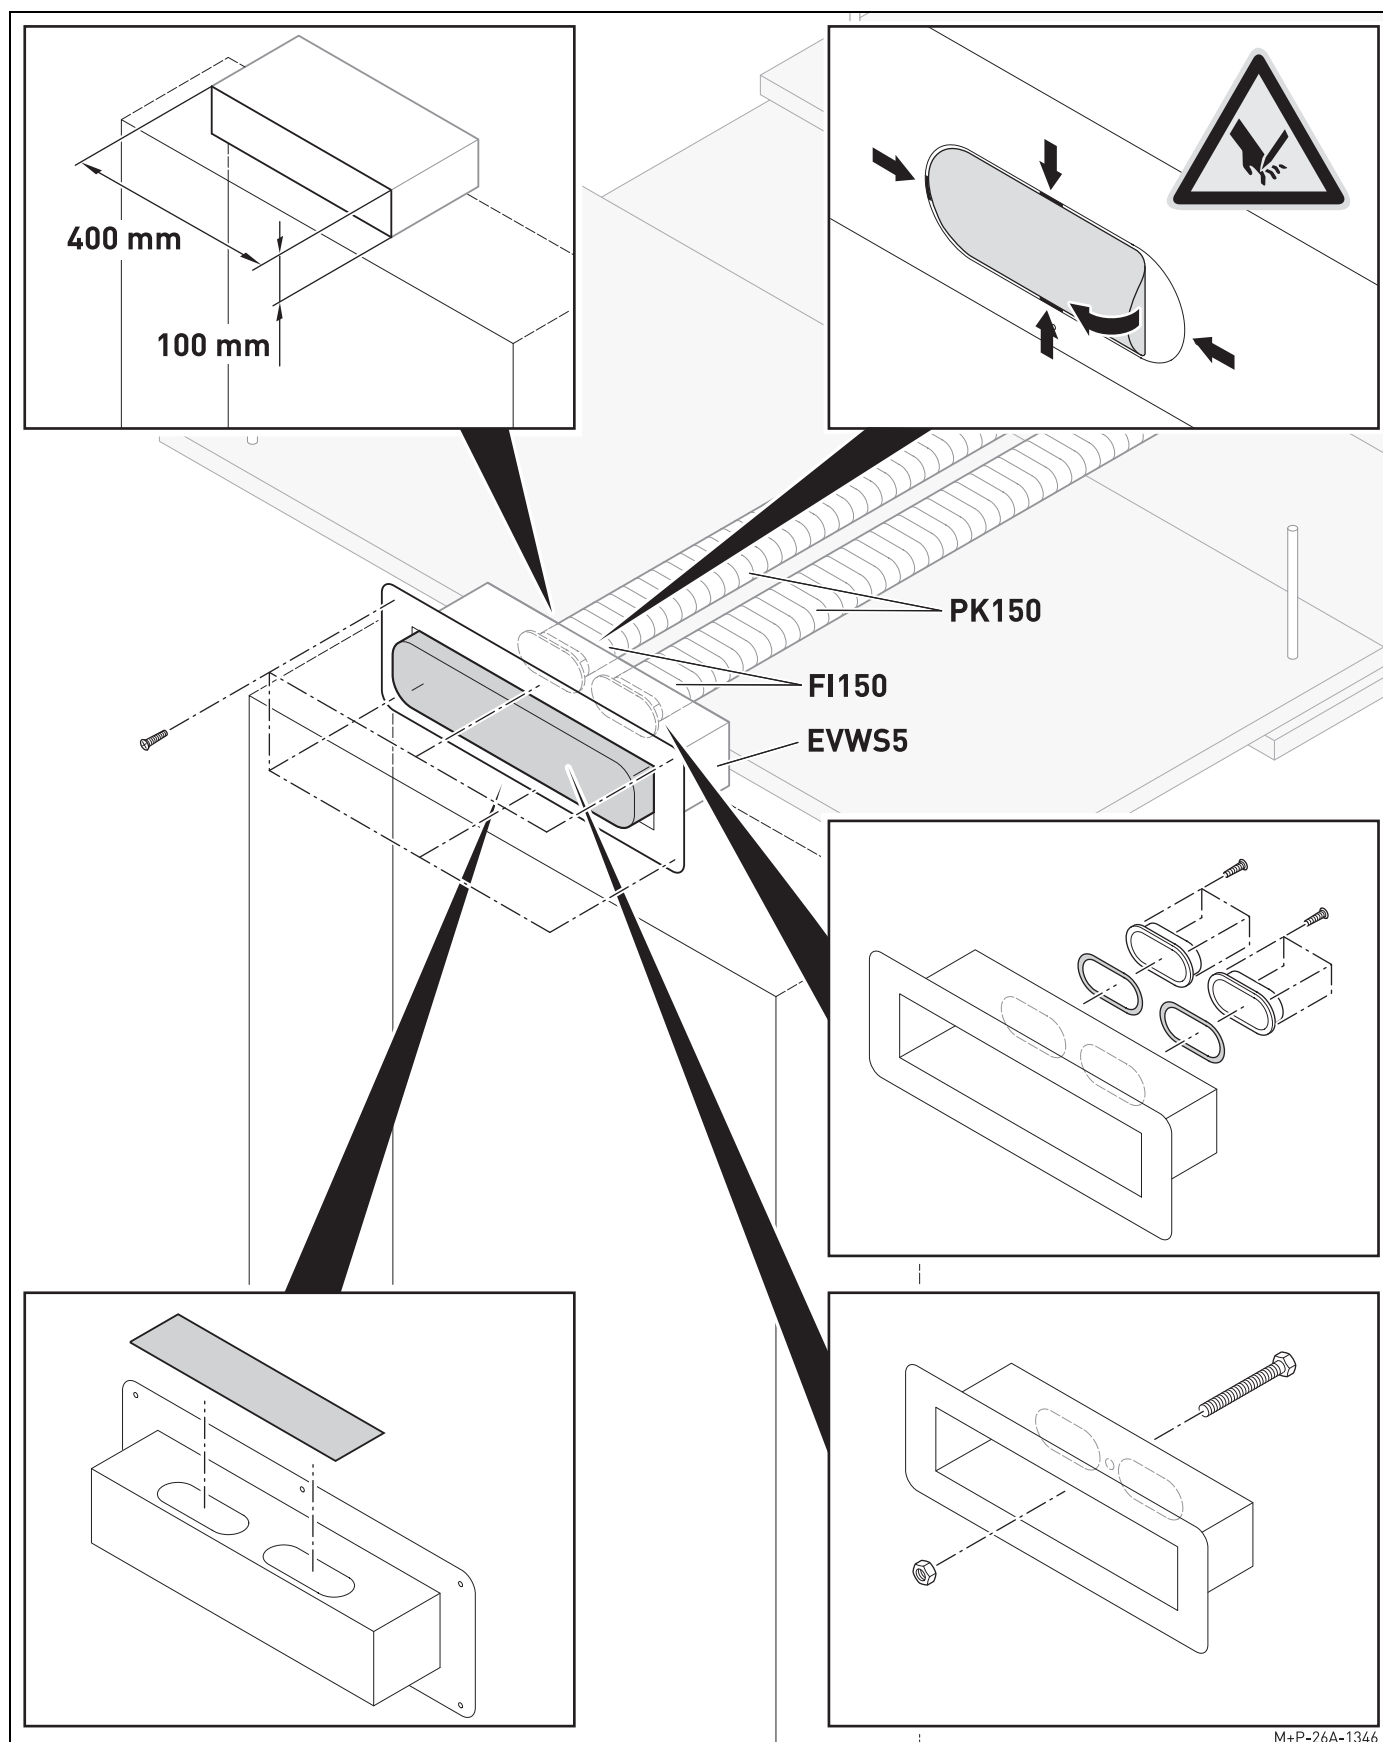

Bocchetta di design Pluggit PluggLine di estrazione dell'aria viziata SLOT EVWS5, montaggio a parete

Posa del condotto PluggFlex nel controsoffitto

Bocchetta di design Pluggit PluggLine di estrazione dell'aria viziata SLOT EVWS5, montaggio a parete

Posa del condotto PluggFlex incassato a parete